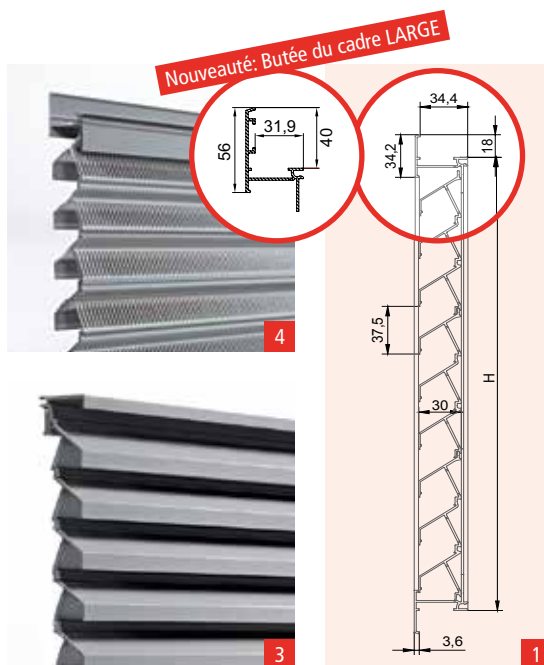

LES GRILLES DE VENTILATION DUCO®

Liste de Prix

DucoGrille Classic G20Z

DucoGrille Classic G50HP

DucoGrille Solid verso P1

DucoGrille Solid F30Z/24 P1

VOS AVANTAGES AVEC DUCO®:

- Grilles de ventilation **finies en 10 jours ouvrables**, directement de l'Usine à Zuzwil
- Grilles de ventilation robustes et à l'épreuve du vandalisme
- Moustiquaire intégrée fournie
- Brut, EV1 ou avec revêtement par poudre RAL/NCS
- Utilisables sur des grandes surfaces

COMMANDEZ DIRECTEMENT:

Par téléphone au 071 945 70 20 | info@rotex-metallbauteile.ch

LES GRILLES DE VENTILATION DUCO®

DucoGrille Solid

Détails DucoGrille Solid 30Z:

Solid G30Z	grille murale à montage encastré (cadre G)	■ Robustes et à l'épreuve du vandalisme grâce aux « doubles lames »
Nouveauté	disponible avec butée du cadre LARGE 40 mm	■ Une solidité inégalée
Solid F30Z	grille à poser dans chassis (cadre F de 24 ou 28 mm)	■ Lame en Z au design fonctionnel, épuré
Solid M30Z	grille murale à montage en applique (cadre M)	■ Moustiquaire intégrée fournie
Variante P1	moustiquaire intégrée (perf. des lames: 2,5 mm)	■ Brut, EV1 ou avec revêtement par poudre RAL/NCS
Variante P2	système anti-volatile intégré (perf. des lames: 18x21 mm)	■ Utilisables sur des grandes surfaces

LES GRILLES DE VENTILATION DUCO®

DucoGrille Classic

Détails DucoGrille Classic 50HP:

Classic G50HP	grille murale à montage encastré avec recouvrement (cadre G)	■ D'aspect unique, la lame « High Performance » (HP) à faible facteur de résistance a été spécialement conçue pour assurer une ventilation intense
Classic N50HP	grille murale à montage encastré sans recouvrement (cadre N)	■ Brut, EV1 ou avec revêtement par poudre RAL/NCS
Classic F50HP	grille à poser dans chassis (cadre F)	■ Utilisables sur des grandes surfaces
En option	toile inox anti-insectes 2,3 x 2,3 mm	