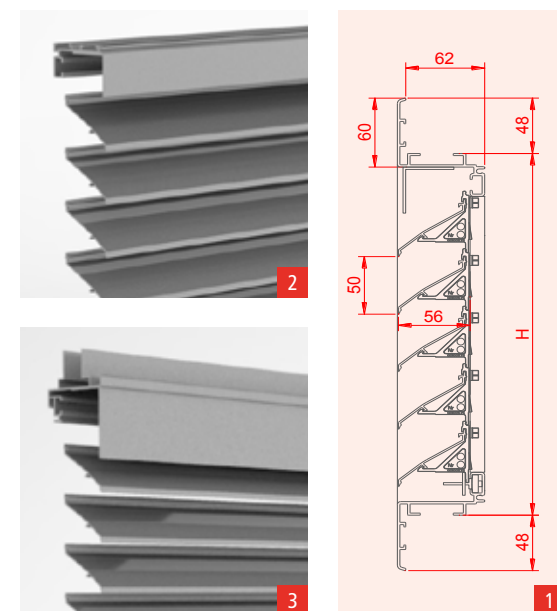

COMMANDEZ DIRECTEMENT:

Par téléphone au 071 945 70 20 | info@rotex-metallbauteile.ch

LES GRILLES DE VENTILATION DUCO®

DucoGrille Solid

Détails DucoGrille Solid 30Z:

Solid G30Z	grille murale à montage encastré (cadre G)	■ Robustes et à l'épreuve du vandalisme grâce aux « doubles lames »
Nouveauté	disponible avec butée du cadre LARGE 40 mm	■ Une solidité inégalée
Solid F30Z	grille à poser dans chassis (cadre F de 24 ou 28 mm)	■ Lame en Z au design fonctionnel, épuré
Solid M30Z	grille murale à montage en applique (cadre M)	■ Moustiquaire intégrée fournie
Variante P1	moustiquaire intégrée (perf. des lames: 2,5 mm)	■ Brut, EV1 ou avec revêtement par poudre RAL/NCS
Variante P2	système anti-volatile intégré (perf. des lames: 18x21 mm)	■ Utilisables sur des grandes surfaces

LES GRILLES DE VENTILATION DUCO®

DucoGrille Classic

Détails DucoGrille Classic 50HP:

Classic G50HP	grille murale à montage encastré avec recouvrement (cadre G)	■ D'aspect unique, la lame « High Performance » (HP) à faible facteur de résistance a été spécialement conçue pour assurer une ventilation intense
Classic N50HP	grille murale à montage encastré sans recouvrement (cadre N)	■ Brut, EV1 ou avec revêtement par poudre RAL/NCS
Classic F50HP	grille à poser dans chassis (cadre F)	■ Utilisables sur des grandes surfaces
En option	toile inox anti-insectes 2,3 x 2,3 mm	