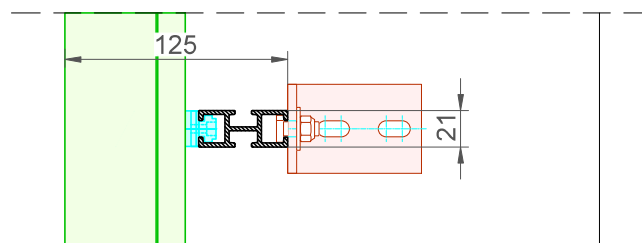

Typ	DucoWall Acoustic 75L					
BESCHREIBUNG	Schallschutzlamellenwandsystem					
LAMELLENFORM	Acoustic 75 L					
LAMELLENSCHRITT	60 mm					
LAMELLENHÖHE	74 mm					
LAMELLENTIEFE	75 mm					
EINBAUTIEFE	mit Halteprofil 50/125		200 mm			
	mit Halteprofil 50/50		125 mm			
	mit Halteprofil 50/12		87 mm			
	mit Halteprofil 21/50 MULTI		125 mm			
	mit Halteprofil 30/15		87 mm			
MAX. LÄNGE LAMELLE	6000 mm					
MAX. SPANNWEITE	1660 mm @ 800Pa					
STARTMASS	23 mm					
BRANDVERHALTEN	Damping material: A1 (EN 13501-1)					
FEUERWIDERSTAND	Dämpfungsmaterial: nicht brennbar (NEN 6064)					
SCHUTZ	Im Regelfall ohne Insektenschutzrahmen					
MATERIAL	Aluminium :		EN AW-6063 T66 (EN 573-3)			
			Profilstärke : min. 1,5mm			
	Kunststoffbestandteile :		Lamellenhalter			
			Polyamid PA 6,6 - Glasfaser verstärkt			
OBERFLÄCHENBEHANDLUNG	<ul style="list-style-type: none"> - Standard farblos eloxiert (15-20µm) Qualanod - Polyester Pulverlackierung (60-80µm) Qualicoat Seaside Typ A - spezifische Farbpferenzen und/oder Strukturlack auf Anfrage 					
OPTISCHER FREIER QUERSCHNITT	95%					
PHYSISCHER FREIER QUERSCHNITT	28%					
LUFTVOLUMEN	(EN13030)		Im Regelfall			
	Ce		0,212			
	K-Faktor Zuluft		22,25			
	Cd		0,258			
	K-Faktor Abluft		15,02			
WASSERABWEISUNG	(EN13030)		Im Regelfall			
	v = 0 m/s		B			
	v = 0,5 m/s		B			
	v = 1 m/s		C			
	v = 1.5 m/s		D			
	v = 2 m/s		D			
	v = 2.5 m/s		D			
	v = 3 m/s		D			
	v = 3,5 m/s		D			
SCHALLSCHUTZEIGENSCHAFTEN	Rw(C;C _{tr}) = 6(0;-2) dB					
	125 Hz	250 Hz	500 Hz	1000 Hz	2000 Hz	4000 Hz
	2,6 dB	3,0 dB	1,9 dB	4,4 dB	9,7 dB	11,5 dB

B

A

A

DucoWall Acoustic **75L** Draagprofiel 21/50 Multi

Datum : 30/05/2022

Schaal : 1:3

DUCO
Ventilation & Sun Control

Tol. : ISO 2768-mK