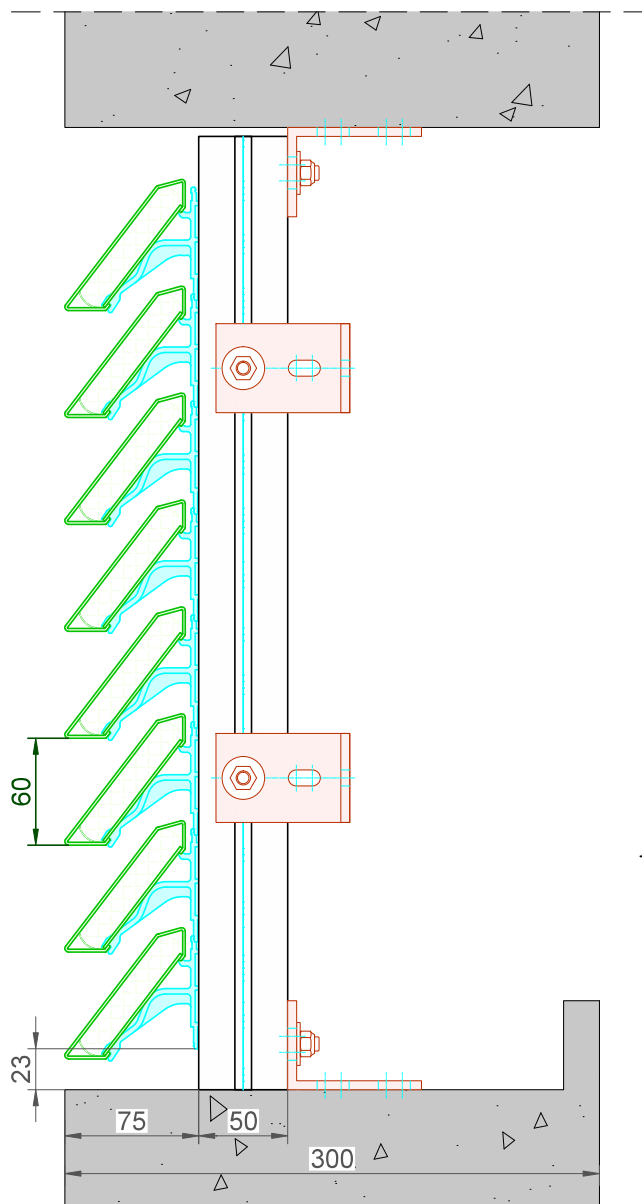

Typ	DucoWall Acoustic 75L					
BESCHREIBUNG	Schallschutzlamellenwandsystem					
LAMELLENFORM	Acoustic 75 L					
LAMELLENSCHRITT	60 mm					
LAMELLENHÖHE	74 mm					
LAMELLENTIEFE	75 mm					
EINBAUTIEFE	mit Halteprofil 50/125		200 mm			
	mit Halteprofil 50/50		125 mm			
	mit Halteprofil 50/12		87 mm			
	mit Halteprofil 21/50 MULTI		125 mm			
	mit Halteprofil 30/15		87 mm			
MAX. LÄNGE LAMELLE	6000 mm					
MAX. SPANNWEITE	1660 mm @ 800Pa					
STARTMASS	23 mm					
BRANDVERHALTEN	Damping material: A1 (EN 13501-1)					
FEUERWIDERSTAND	Dämpfungsmaterial: nicht brennbar (NEN 6064)					
SCHUTZ	Im Regelfall ohne Insektenschutzrahmen					
MATERIAL	Aluminium :		EN AW-6063 T66 (EN 573-3)			
			Profilstärke : min. 1,5mm			
	Kunststoffbestandteile :		Lamellenhalter			
			Polyamid PA 6,6 - Glasfaser verstärkt			
OBERFLÄCHENBEHANDLUNG	<ul style="list-style-type: none"> - Standard farblos eloxiert (15-20µm) Qualanod - Polyester Pulverlackierung (60-80µm) Qualicoat Seaside Typ A - spezifische Farbpferenzen und/oder Strukturlack auf Anfrage 					
OPTISCHER FREIER QUERSCHNITT	95%					
PHYSISCHER FREIER QUERSCHNITT	28%					
LUFTVOLUMEN	(EN13030)		Im Regelfall			
	Ce		0,212			
	K-Faktor Zuluft		22,25			
	Cd		0,258			
	K-Faktor Abluft		15,02			
WASSERABWEISUNG	(EN13030)		Im Regelfall			
	v = 0 m/s		B			
	v = 0,5 m/s		B			
	v = 1 m/s		C			
	v = 1.5 m/s		D			
	v = 2 m/s		D			
	v = 2.5 m/s		D			
	v = 3 m/s		D			
	v = 3,5 m/s		D			
SCHALLSCHUTZEIGENSCHAFTEN	Rw(C;C _{tr}) = 6(0;-2) dB					
	125 Hz	250 Hz	500 Hz	1000 Hz	2000 Hz	4000 Hz
	2,6 dB	3,0 dB	1,9 dB	4,4 dB	9,7 dB	11,5 dB

B

A

A

DucoWall Acoustic **75L** Draagprofiel 21/50 Multi

Datum : 30/05/2022

Schaal : 1:3

DUCO
Ventilation & Sun Control

Tol. : ISO 2768-mK

Getekend : LNT/JHX

Mat. :

Ref nr. :

Formaat : A3

omtrek

gewicht

lakoppervl.

Tekening nr. :