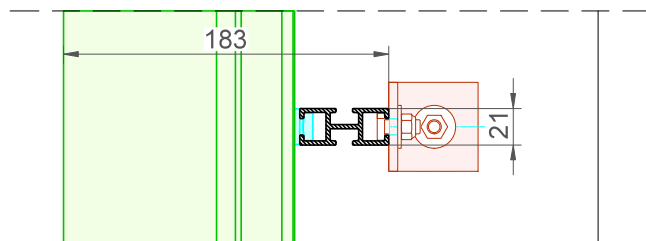

B

A

A

DucoWall Classic **130HP** Draagprofiel 21/50 Multi

Datum : 02/03/2023

Schaal : 1:3

DUCO
Ventilation & Sun Control

Tol. : ISO 2768-mK