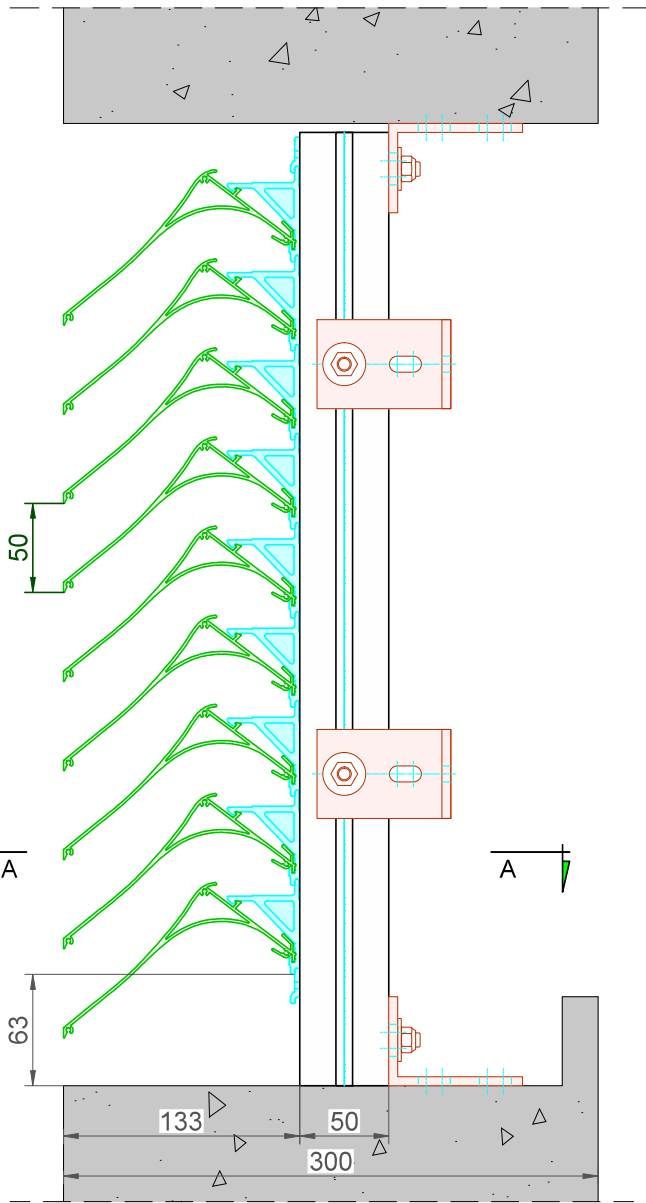

3

2

1

D

D

C

C

B

B

A

A

DucoWall Classic **130HP** Draagprofiel 21/50 Multi

Datum : 02/03/2023

Schaal : 1:3

DUCO
Ventilation & Sun Control

Tol. : ISO 2768-mK

Getekend : LNT/JHX

Mat. :

Ref nr. :

Formaat : A3

omtrek

gewicht

lakoppervl.

Tekening nr. :