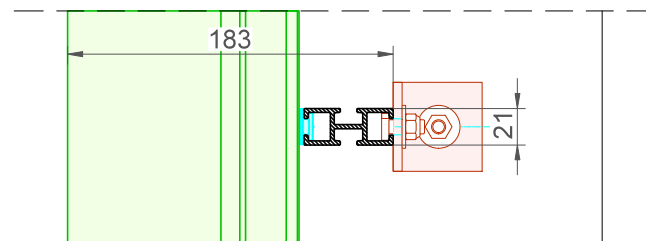

B

A

A

DucoWall Classic **130HP** Draagprofiel 21/50 Multi

Datum : 02/03/2023

Schaal : 1:3

DUCO
Ventilation & Sun Control

Tol. : ISO 2768-mK