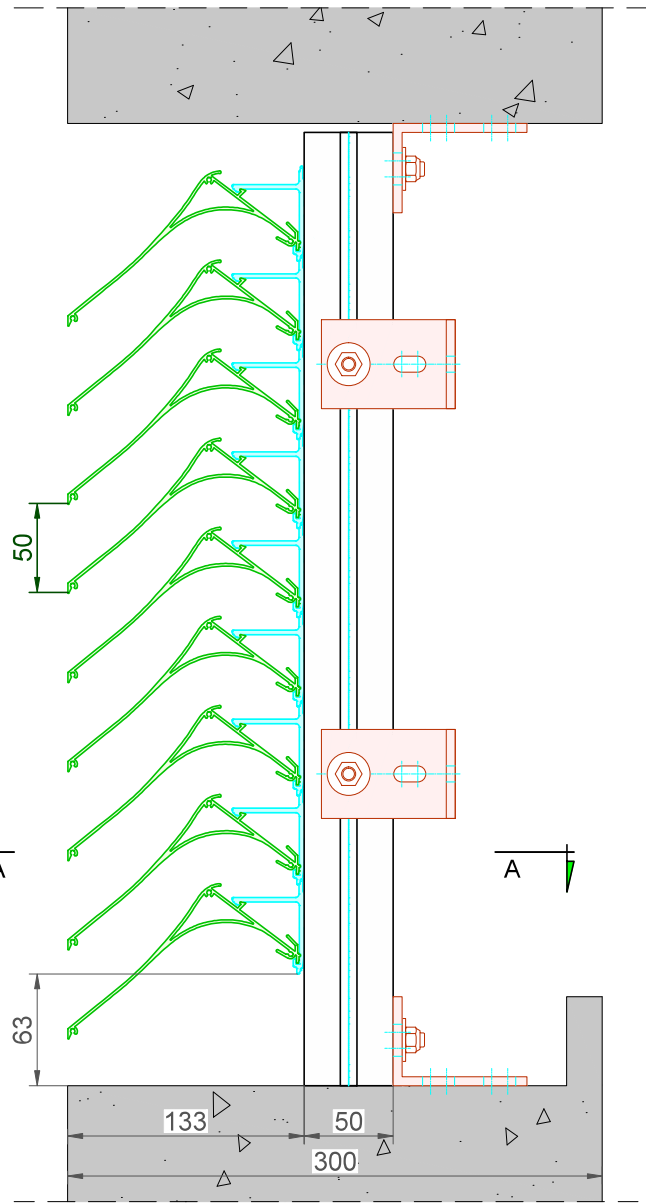

3

2

1

D

D

C

C

B

B

A

A

DucoWall Classic **130HP** Draagprofiel 21/50 Multi

Datum : 02/03/2023

Schaal : 1:3

DUCO
Ventilation & Sun Control

Tol. : ISO 2768-mK

Getekend : LNT/JHX

Mat. :

Ref nr. :

Formaat : A3

omtrek

gewicht

lakoppervl.

Tekening nr. :

mm

kg/m

dm²/m

DWClassic-130HP DP 21/50 Multi

Available with : • Standard plastic clip (left)
• Metal clip (right)

Without sill, no top blade available

3

2