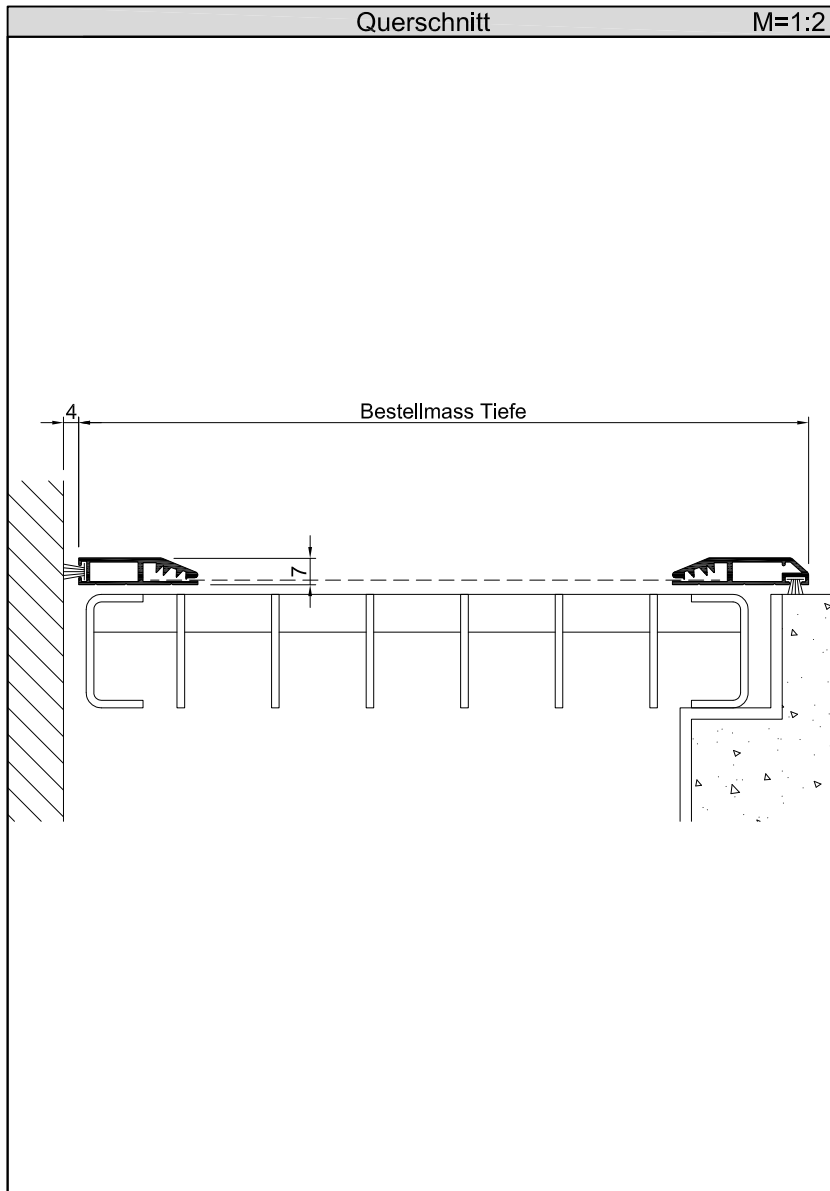

# Lichtschacht Abdeckung

Typ

**0736 LA1**

Empf. VK-Preis

**Seite 83**

Einbauort

Gitterrost mit Wandanschluss

Bestellmasse

Breite: Gitterrostmass Breite +20mm  
Höhe: Gitterrostmass Tiefe +10mm  
(im Bestellformular unter Höhe eintragen)

Befestigungsart / Montage

Befestigung mit Gitterrostklammer und  
Tellerscheibe zum aufschrauben oder  
Kautschukband zum aufkleben.