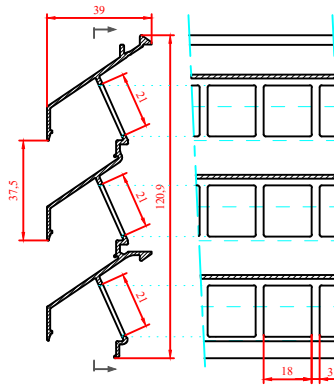

LAMELLES

DWS Lamelle 30Z NP
P1184210

DWS Lamelle 30Z P1
T1184210

DWS Lamelle 30Z P2
T1184220

DWS Lamelle triple 30Z NP
P1177110

DWS Lamelle triple 30Z P1
T1177110

DWS Lamelle triple 30Z P2
T1177120

PROFILS PORTEURS

DWS Profil porteur 40/21
T1195010

DWS Profil porteur 40/21 double
T1540310

DWS Profil porteur 40/70 double
T1540410

DWS Profil porteur 40/100 double
T1900010

PROFILS DE COIN (1:2)

Profil de coin 72/72/135°
DWS 30Z + DWS 40/21
P1202810

Profil de coin 70/150/135°
DWS 30Z + DWS 40/70
P1202710

MOUSTIQUAIRES EN INOX

Moustiquaire en Inox 2,3 x 2,3 mm
G0000800

Moustiquaire en Inox 6 x 6 mm
G0000810

Moustiquaire en Inox 20 x 20 mm
G0000830

PIÈCES ALU DIVERS

L - profil asymétrique 75/50/5
T1121510

Rondelle inox DIN9021 M8
G0000170

Rondelle DIN125 M8
G0000174

Boulon tête marteau inox M8x20mm
G0000150

Contre-écrou inox DIN 9021-M8
G0000162

Plaque pour écrou M8
G0000182