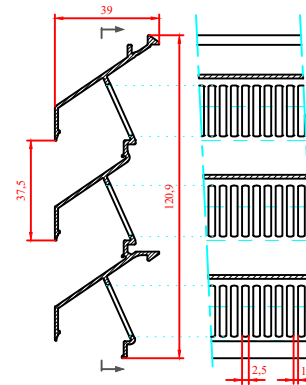

LAMELLES

DWS Lamelle 30Z NP
P1184210

DWS Lamelle 30Z P1
T1184210

DWS Lamelle 30Z P2
T1184220

DWS Lamelle triple 30Z NP
P1177110

DWS Lamelle triple 30Z P1
T1177110

DWS Lamelle triple 30Z P2
T1177120

PROFILS PORTEURS

DWS Profil porteur 40/21
T1195010

DWS Profil porteur 40/21 double
T1540310

DWS Profil porteur 40/70 double
T1540410

DWS Profil porteur 40/100 double
T1900010

PROFILS DE COIN (1:2)

Profil de coin 72/72/135°
DWS 30Z + DWS 40/21
P1202810

Profil de coin 70/150/135°
DWS 30Z + DWS 40/70
P1202710

MOUSTIQUAIRES EN INOX

Moustiquaire en Inox 2,3 x 2,3 mm
G0000800

Moustiquaire en Inox 6 x 6 mm
G0000810

Moustiquaire en Inox 20 x 20 mm
G0000830

PIÈCES ALU DIVERS

L - profil asymétrique 75/50/5
T1121510

Rondelle inox DIN9021 M8
G0000170

Rondelle DIN125 M8
G0000174

Boulon tête marteau inox M8x20mm
G0000150

Contre-écrou inox DIN 9021-M8
G0000162

Plaque pour écrou M8
G0000182