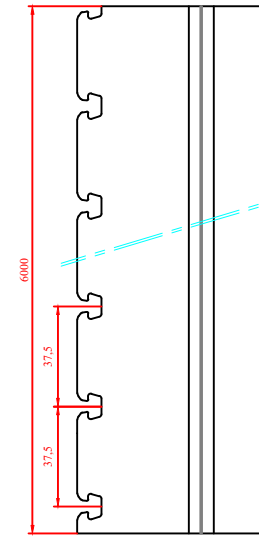

LAMELLES

DWS Lamelle 30Z NP
P1184210

DWS Lamelle 30Z P1
T1184210

DWS Lamelle 30Z P2
T1184220

DWS Lamelle triple 30Z NP
P1177110

DWS Lamelle triple 30Z P1
T1177110

DWS Lamelle triple 30Z P2
T1177120

PROFILS PORTEURS

DWS Profil porteur 40/21
T1195010

DWS Profil porteur 40/21 double
T1540310

DWS Profil porteur 40/70 double
T1540410

DWS Profil porteur 40/100 double
T1900010

PROFILS DE COIN (1:2)

Profil de coin 72/72/135°
DWS 30Z + DWS 40/21
P1202810

Profil de coin 70/150/135°
DWS 30Z + DWS 40/70
P1202710

MOUSTIQUAIRES EN INOX

Moustiquaire en Inox 2,3 x 2,3 mm
G0000800

Moustiquaire en Inox 6 x 6 mm
G0000810

Moustiquaire en Inox 20 x 20 mm
G0000830

PIÈCES ALU DIVERS

L - profil asymétrique 75/50/5
T1121510

Rondelle inox DIN9021 M8
G0000170

Rondelle DIN125 M8
G0000174

Boulon tête marteau inox M8x20mm
G0000150

Contre-écrou inox DIN 9021-M8
G0000162

Plaque pour écrou M8
G0000182