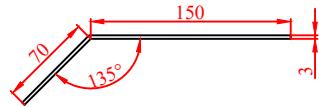

DWS Profil porteur 40/21
T1195010

DWS Profil porteur 40/21 double
T1540310

DWS Profil porteur 40/70 double
T1540410

DWS Profil porteur 40/100 double
T1900010

PROFILS DE COIN (1:2)

Profil de coin 72/72/135°
DWS 30Z + DWS 40/21
P1202810

Profil de coin 70/150/135°
DWS 30Z + DWS 40/70
P1202710

MOUSTIQUAIRES EN INOX

Moustiquaire en Inox 2,3 x 2,3 mm
G0000800

Moustiquaire en Inox 6 x 6 mm
G0000810

Moustiquaire en Inox 20 x 20 mm
G0000830

PIÈCES ALU DIVERS