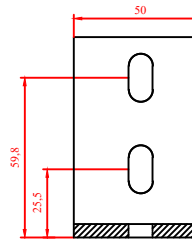

DWS Profil porteur 40/21
T1195010

DWS Profil porteur 40/21 double
T1540310

DWS Profil porteur 40/70 double
T1540410

DWS Profil porteur 40/100 double
T1900010

PROFILS DE COIN (1:2)

Profil de coin 72/72/135°
DWS 30Z + DWS 40/21
P1202810

Profil de coin 70/150/135°
DWS 30Z + DWS 40/70
P1202710

MOUSTIQUAIRES EN INOX

Moustiquaire en Inox 2,3 x 2,3 mm
G0000800

Moustiquaire en Inox 6 x 6 mm
G0000810

Moustiquaire en Inox 20 x 20 mm
G0000830

PIÈCES ALU DIVERS

L - profil asymétrique 75/50/5
T1121510

Rondelle inox DIN9021 M8
G0000170

Rondelle DIN125 M8
G0000174

Boulon tête marteau inox M8x20mm
G0000150

Contre-écrou inox DIN 9021-M8
G0000162

Plaque pour écrou M8
G0000182