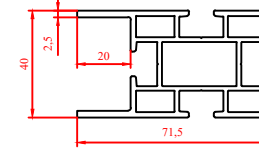

DWS Profil porteur 40/21
T1195010

DWS Profil porteur 40/21 double
T1540310

DWS Profil porteur 40/70 double
T1540410

DWS Profil porteur 40/100 double
T1900010

PROFILS DE COIN (1:2)

Profil de coin 72/72/135°
DWS 30Z + DWS 40/21
P1202810

Profil de coin 70/150/135°
DWS 30Z + DWS 40/70
P1202710

MOUSTIQUAIRES EN INOX

Moustiquaire en Inox 2,3 x 2,3 mm
G0000800

Moustiquaire en Inox 6 x 6 mm
G0000810

Moustiquaire en Inox 20 x 20 mm
G0000830

PIÈCES ALU DIVERS