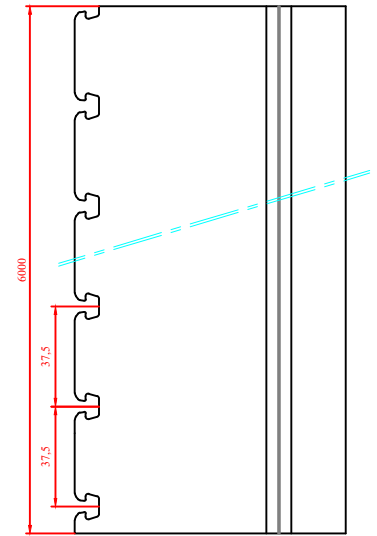

LAMELLES

DWS Lamelle 30Z NP
P1184210

DWS Lamelle 30Z P1
T1184210

DWS Lamelle 30Z P2
T1184220

DWS Lamelle triple 30Z NP
P1177110

DWS Lamelle triple 30Z P1
T1177110

DWS Lamelle triple 30Z P2
T1177120

PROFILS PORTEURS

DWS Profil porteur 40/21
T1195010

DWS Profil porteur 40/21 double
T1540310

DWS Profil porteur 40/70 double
T1540410

DWS Profil porteur 40/100 double
T1900010

PROFILS DE COIN (1:2)

Profil de coin 72/72/135°
DWS 30Z + DWS 40/21
P1202810

Profil de coin 70/150/135°
DWS 30Z + DWS 40/70
P1202710

MOUSTIQUAIRES EN INOX

Moustiquaire en Inox 2,3 x 2,3 mm
G0000800

Moustiquaire en Inox 6 x 6 mm
G0000810

Moustiquaire en Inox 20 x 20 mm
G0000830

PIÈCES ALU DIVERS

L - profil asymétrique 75/50/5
T1121510

Rondelle inox DIN9021 M8
G0000170

Rondelle DIN125 M8
G0000174

Boulon tête marteau inox M8x20mm
G0000150

Contre-écrou inox DIN 9021-M8
G0000162

Plaque pour écrou M8
G0000182