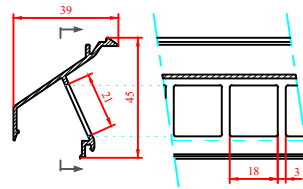

LAMELLES

DWS Lamelle 30Z NP
P1184210

DWS Lamelle 30Z P1
T1184210

DWS Lamelle 30Z P2
T1184220

DWS Lamelle triple 30Z NP
P1177110

DWS Lamelle triple 30Z P1
T1177110

DWS Lamelle triple 30Z P2
T1177120

PROFILS PORTEURS

DWS Profil porteur 40/21
T1195010

DWS Profil porteur 40/21 double
T1540310

DWS Profil porteur 40/70 double
T1540410

DWS Profil porteur 40/100 double
T1900010

PROFILS DE COIN (1:2)

Profil de coin 72/72/135°
DWS 30Z + DWS 40/21
P1202810

Profil de coin 70/150/135°
DWS 30Z + DWS 40/70
P1202710

MOUSTIQUAIRES EN INOX

Moustiquaire en Inox 2,3 x 2,3 mm
G0000800

Moustiquaire en Inox 6 x 6 mm
G0000810

Moustiquaire en Inox 20 x 20 mm
G0000830

PIÈCES ALU DIVERS

L - profil asymétrique 75/50/5
T1121510

Rondelle inox DIN9021 M8
G0000170

Rondelle DIN125 M8
G0000174

Boulon tête marteau inox M8x20mm
G0000150

Contre-écrou inox DIN 9021-M8
G0000162

Plaque pour écrou M8
G0000182