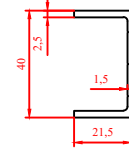

DWS Profil porteur 40/21
T1195010

DWS Profil porteur 40/21 double
T1540310

DWS Profil porteur 40/70 double
T1540410

DWS Profil porteur 40/100 double
T1900010

PROFILS DE COIN (1:2)

Profil de coin 72/72/135°
DWS 30Z + DWS 40/21
P1202810

Profil de coin 70/150/135°
DWS 30Z + DWS 40/70
P1202710

MOUSTIQUAIRES EN INOX

Moustiquaire en Inox 2,3 x 2,3 mm
G0000800

Moustiquaire en Inox 6 x 6 mm
G0000810

Moustiquaire en Inox 20 x 20 mm
G0000830

PIÈCES ALU DIVERS

L - profil asymétrique 75/50/5
T1121510

Rondelle inox DIN9021 M8
G0000170

Rondelle DIN125 M8
G0000174

Boulon tête marteau inox M8x20mm
G0000150

Contre-écrou inox DIN 9021-M8
G0000162

Plaque pour écrou M8
G0000182