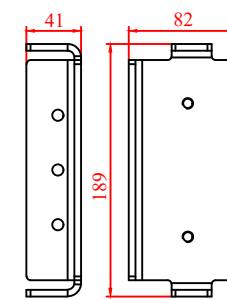

L - profil asymétrique 75/50/5
T1121510

Rondelle inox DIN9021 M8
G0000170

Rondelle DIN125 M8
G0000174

Boulon tête marteau inox M8x20mm
G0000150

Contre-écrou inox DIN 9021-M8
G0000162

Plaque pour écrou M8
G0000182

Vis à tête hexagonal DIN 933 M8 x 70
G0000200

Contre-écrou inox DIN 9021-M8
G0000162

Plaque pour écrou M8
G0000182

PIÈCES DIVERS

L-profil renforcé en inox 85/85/3
G0105408

Classe de cambriolage 2 & 3

Griffes anti effraction
G0105202