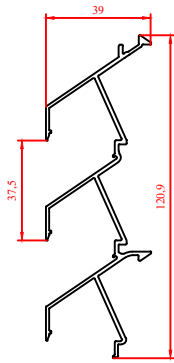

LAMELLES

DWS Lamelle 30Z NP
P1184210

DWS Lamelle 30Z P1
T1184210

DWS Lamelle 30Z P2
T1184220

DWS Lamelle triple 30Z NP
P1177110

DWS Lamelle triple 30Z P1
T1177110

DWS Lamelle triple 30Z P2
T1177120

PROFILS PORTEURS

DWS Profil porteur 40/21
T1195010

DWS Profil porteur 40/21 double
T1540310

DWS Profil porteur 40/70 double
T1540410

DWS Profil porteur 40/100 double
T1900010

PROFILS DE COIN (1:2)

Profil de coin 72/72/135°
DWS 30Z + DWS 40/21
P1202810

Profil de coin 70/150/135°
DWS 30Z + DWS 40/70
P1202710

MOUSTIQUAIRES EN INOX

Moustiquaire en Inox 2,3 x 2,3 mm
G0000800

Moustiquaire en Inox 6 x 6 mm
G0000810

Moustiquaire en Inox 20 x 20 mm
G0000830

PIÈCES ALU DIVERS

L - profil asymétrique 75/50/5
T1121510

Rondelle inox DIN9021 M8
G0000170

Rondelle DIN125 M8
G0000174

Boulon tête marteau inox M8x20mm
G0000150

Contre-écrou inox DIN 9021-M8
G0000162

Plaque pour écrou M8
G0000182