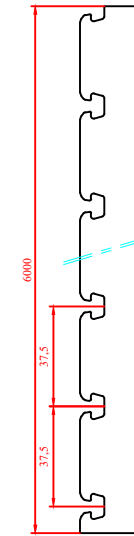

LAMELLES

DWS Lamelle 30Z NP
P1184210

DWS Lamelle 30Z P1
T1184210

DWS Lamelle 30Z P2
T1184220

DWS Lamelle triple 30Z NP
P1177110

DWS Lamelle triple 30Z P1
T1177110

DWS Lamelle triple 30Z P2
T1177120

PROFILS PORTEURS

DWS Profil porteur 40/21
T1195010

DWS Profil porteur 40/21 double
T1540310

DWS Profil porteur 40/70 double
T1540410

DWS Profil porteur 40/100 double
T1900010

PROFILS DE COIN (1:2)

Profil de coin 72/72/135°
DWS 30Z + DWS 40/21
P1202810

Profil de coin 70/150/135°
DWS 30Z + DWS 40/70
P1202710

MOUSTIQUAIRES EN INOX

Moustiquaire en Inox 2,3 x 2,3 mm
G0000800

Moustiquaire en Inox 6 x 6 mm
G0000810

Moustiquaire en Inox 20 x 20 mm
G0000830

PIÈCES ALU DIVERS

L - profil asymétrique 75/50/5
T1121510

Rondelle inox DIN9021 M8
G0000170

Rondelle DIN125 M8
G0000174

Boulon tête marteau inox M8x20mm
G0000150

Contre-écrou inox DIN 9021-M8
G0000162

Plaque pour écrou M8
G0000182