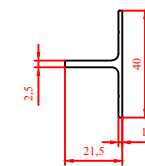

DWS Profil porteur 40/21
T1195010

DWS Profil porteur 40/21 double
T1540310

DWS Profil porteur 40/70 double
T1540410

DWS Profil porteur 40/100 double
T1900010

PROFILS DE COIN (1:2)

Profil de coin 72/72/135°
DWS 30Z + DWS 40/21
P1202810

Profil de coin 70/150/135°
DWS 30Z + DWS 40/70
P1202710

MOUSTIQUAIRES EN INOX

Moustiquaire en Inox 2,3 x 2,3 mm
G0000800

Moustiquaire en Inox 6 x 6 mm
G0000810

Moustiquaire en Inox 20 x 20 mm
G0000830

PIÈCES ALU DIVERS

L - profil asymétrique 75/50/5
T1121510

Rondelle inox DIN9021 M8
G0000170

Rondelle DIN125 M8
G0000174

Boulon tête marteau inox M8x20mm
G0000150

Contre-écrou inox DIN 9021-M8
G0000162

Plaque pour écrou M8
G0000182