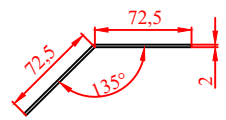

DWS Profil porteur 40/21
T1195010

DWS Profil porteur 40/21 double
T1540310

DWS Profil porteur 40/70 double
T1540410

DWS Profil porteur 40/100 double
T1900010

PROFILS DE COIN (1:2)

Profil de coin 72/72/135°
DWS 30Z + DWS 40/21
P1202810

Profil de coin 70/150/135°
DWS 30Z + DWS 40/70
P1202710

MOUSTIQUAIRES EN INOX

Moustiquaire en Inox 2,3 x 2,3 mm
G0000800

Moustiquaire en Inox 6 x 6 mm
G0000810

Moustiquaire en Inox 20 x 20 mm
G0000830

PIÈCES ALU DIVERS