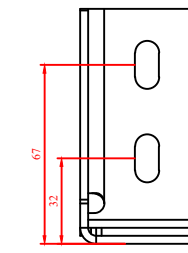

L - profil asymétrique 75/50/5
T1121510

Rondelle inox DIN9021 M8
G0000170

Rondelle DIN125 M8
G0000174

Boulon tête marteau inox M8x20mm
G0000150

Contre-écrou inox DIN 9021-M8
G0000162

Plaque pour écrou M8
G0000182

Vis à tête hexagonal DIN 933 M8 x 70
G0000200

Contre-écrou inox DIN 9021-M8
G0000162

Plaque pour écrou M8
G0000182

PIÈCES DIVERS

L-profil renforcé en inox 85/85/3
G0105408

Classe de cambriolage 2 & 3

Griffes anti effraction
G0105202