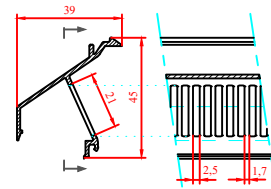

LAMELLES

DWS Lamelle 30Z NP
P1184210

DWS Lamelle 30Z P1
T1184210

DWS Lamelle 30Z P2
T1184220

DWS Lamelle triple 30Z NP
P1177110

DWS Lamelle triple 30Z P1
T1177110

DWS Lamelle triple 30Z P2
T1177120

PROFILS PORTEURS

DWS Profil porteur 40/21
T1195010

DWS Profil porteur 40/21 double
T1540310

DWS Profil porteur 40/70 double
T1540410

DWS Profil porteur 40/100 double
T1900010

PROFILS DE COIN (1:2)

Profil de coin 72/72/135°
DWS 30Z + DWS 40/21
P1202810

Profil de coin 70/150/135°
DWS 30Z + DWS 40/70
P1202710

MOUSTIQUAIRES EN INOX

Moustiquaire en Inox 2,3 x 2,3 mm
G0000800

Moustiquaire en Inox 6 x 6 mm
G0000810

Moustiquaire en Inox 20 x 20 mm
G0000830

PIÈCES ALU DIVERS

L - profil asymétrique 75/50/5
T1121510

Rondelle inox DIN9021 M8
G0000170

Rondelle DIN125 M8
G0000174

Boulon tête marteau inox M8x20mm
G0000150

Contre-écrou inox DIN 9021-M8
G0000162

Plaque pour écrou M8
G0000182