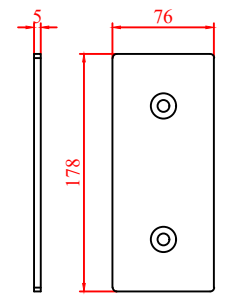

L - profil asymétrique 75/50/5
T1121510

Rondelle inox DIN9021 M8
G0000170

Rondelle DIN125 M8
G0000174

Boulon tête marteau inox M8x20mm
G0000150

Contre-écrou inox DIN 9021-M8
G0000162

Plaque pour écrou M8
G0000182

Vis à tête hexagonal DIN 933 M8 x 70
G0000200

Contre-écrou inox DIN 9021-M8
G0000162

Plaque pour écrou M8
G0000182

PIÈCES DIVERS

L-profil renforcé en inox 85/85/3
G0105408

Classe de cambriolage 2 & 3

Griffes anti effraction
G0105202