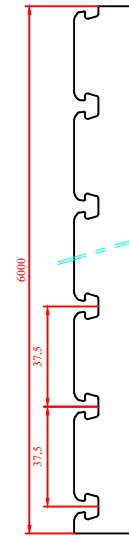

LAMELLES

DWS Lamelle 30Z NP
P1184210

DWS Lamelle 30Z P1
T1184210

DWS Lamelle 30Z P2
T1184220

DWS Lamelle triple 30Z NP
P1177110

DWS Lamelle triple 30Z P1
T1177110

DWS Lamelle triple 30Z P2
T1177120

PROFILS PORTEURS

DWS Profil porteur 40/21
T1195010

DWS Profil porteur 40/21 double
T1540310

DWS Profil porteur 40/70 double
T1540410

DWS Profil porteur 40/100 double
T1900010

PROFILS DE COIN (1:2)

Profil de coin 72/72/135°
DWS 30Z + DWS 40/21
P1202810

Profil de coin 70/150/135°
DWS 30Z + DWS 40/70
P1202710

MOUSTIQUAIRES EN INOX

Moustiquaire en Inox 2,3 x 2,3 mm
G0000800

Moustiquaire en Inox 6 x 6 mm
G0000810

Moustiquaire en Inox 20 x 20 mm
G0000830

PIÈCES ALU DIVERS

L - profil asymétrique 75/50/5
T1121510

Rondelle inox DIN9021 M8
G0000170

Rondelle DIN125 M8
G0000174

Boulon tête marteau inox M8x20mm
G0000150

Contre-écrou inox DIN 9021-M8
G0000162

Plaque pour écrou M8
G0000182