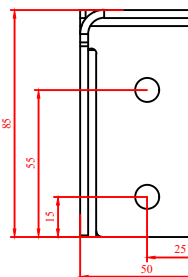

L - profil asymétrique 75/50/5
T1121510

Rondelle inox DIN9021 M8
G0000170

Rondelle DIN125 M8
G0000174

Boulon tête marteau inox M8x20mm
G0000150

Contre-écrou inox DIN 9021-M8
G0000162

Plaque pour écrou M8
G0000182

Vis à tête hexagonal DIN 933 M8 x 70
G0000200

Contre-écrou inox DIN 9021-M8
G0000162

Plaque pour écrou M8
G0000182

PIÈCES DIVERS

L-profil renforcé en inox 85/85/3
G0105408

Classe de cambriolage 2 & 3

Griffes anti effraction
G0105202