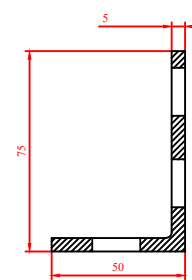

DWS Profil porteur 40/21
T1195010

DWS Profil porteur 40/21 double
T1540310

DWS Profil porteur 40/70 double
T1540410

DWS Profil porteur 40/100 double
T1900010

PROFILS DE COIN (1:2)

Profil de coin 72/72/135°
DWS 30Z + DWS 40/21
P1202810

Profil de coin 70/150/135°
DWS 30Z + DWS 40/70
P1202710

MOUSTIQUAIRES EN INOX

Moustiquaire en Inox 2,3 x 2,3 mm
G0000800

Moustiquaire en Inox 6 x 6 mm
G0000810

Moustiquaire en Inox 20 x 20 mm
G0000830

PIÈCES ALU DIVERS

L - profil asymétrique 75/50/5
T1121510

Rondelle inox DIN9021 M8
G0000170

Rondelle DIN125 M8
G0000174

Boulon tête marteau inox M8x20mm
G0000150

Contre-écrou inox DIN 9021-M8
G0000162

Plaque pour écrou M8
G0000182