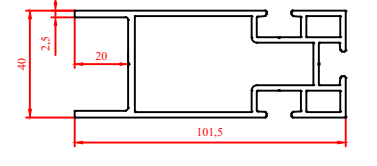

DWS Profil porteur 40/21
T1195010

DWS Profil porteur 40/21 double
T1540310

DWS Profil porteur 40/70 double
T1540410

DWS Profil porteur 40/100 double
T1900010

PROFILS DE COIN (1:2)

Profil de coin 72/72/135°
DWS 30Z + DWS 40/21
P1202810

Profil de coin 70/150/135°
DWS 30Z + DWS 40/70
P1202710

MOUSTIQUAIRES EN INOX

Moustiquaire en Inox 2,3 x 2,3 mm
G0000800

Moustiquaire en Inox 6 x 6 mm
G0000810

Moustiquaire en Inox 20 x 20 mm
G0000830

PIÈCES ALU DIVERS